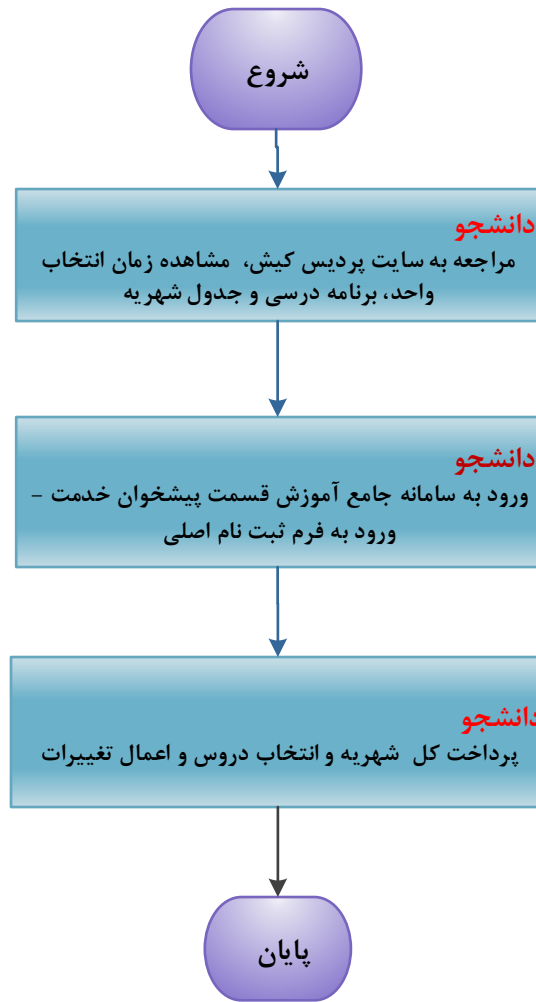

## فرآیند انتخاب واحد مقطع دکتری

آموزش پردیس بین المللی کیش

### نکته

پس از انتخاب واحد تا پایان زمان حذف و اضافه وضعیت نیمسال دانشجو "در حال ثبت نام" می باشد.

دانشجویانی که در مرحله "برگزاری آزمون" و یا "تصویب پروپوزال" می باشند، باید بعد از پرداخت شهریه به کارشناس مربوطه خود از سامانه تیکت گذاری اطلاع دهند تا سرترم اصلاح شود.